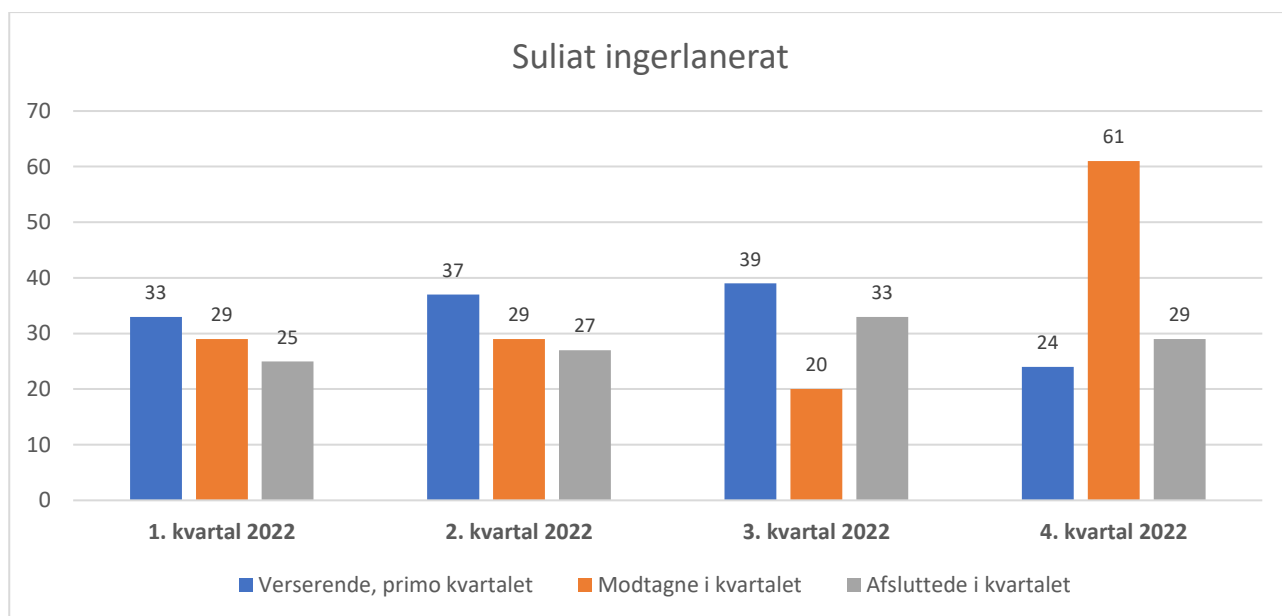

Pinerluttulerinermi suliat suliareqqitassangortitat pillugit kisitsisitigut nalunaarsuutit – kvartalip sisamaat 2022

Nassuiaasiami matumani takutinneqarpoq pinerluttulerinermi suliat eqqartuussisoqarfinniit aamma Kalaallit Nunaanni Eqqartuussivimmiit tiguneqartut ingerlanerat sultanillu suliaqarnermi piffissaq atorineqartoq.

2022-mi kvartalip pingajuanni suliat ingerlanerat

	Ingerlasut 30. september 2022	Kvartalimi tiguneqartut	Kvartalimi naammassineqartut	Ingerlasut 31. december 2022
Pinerluttulerinermi suliat suliareqqitassangortinneqartut	24	61	29	56

Suliat ingerlanerat pillugu takussutissaq

1.kvartal: Kvartali siulleg, 2. kvartal: kvartalit aappaat, 3. kvartal: kvartalit pingajuat, 4. kvartal: kvartalit sisamaat.

Verserende, primo kvartalet: Ingerlasut, kvartalip aallartinnerani

Modtagne i kvartalet: Kvartalimi tigusat

Afsluttede i kvartalet: Kvartalimi naammassiat

Sulianik suliaqarnermi piffissaq atorineqartoq

Sulianik suliaqarnermi piffissaq atorineqartoq tassaavoq eqqartuussisuuneqarfiup suliamik