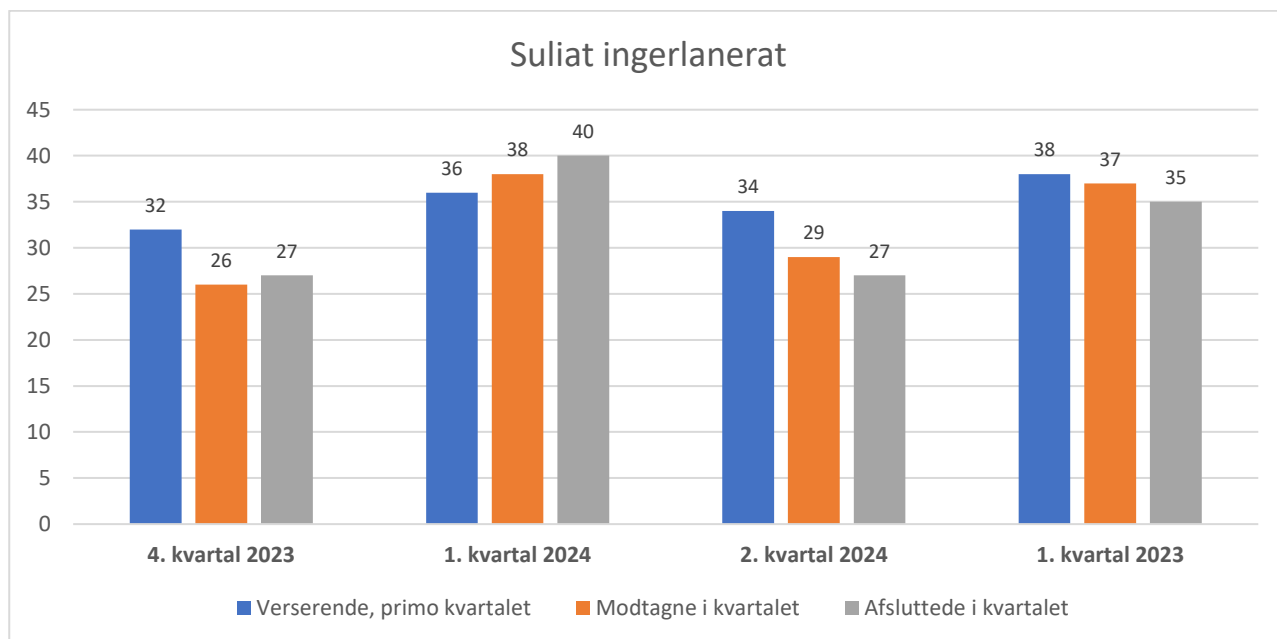

Pinerluttulerinermi suliat suliareqqitassangortit pillugit kisitsisitigut nalunaarsuutit – kvartalip pingajuat 2024

Nassuiaasiami matumani takutinneqarpoq pinerluttulerinermi suliat eqqartuussisoqarfinniit aamma Kalaallit Nunaanni Eqqartuussivimmiit tiguneqartut ingerlanerat suliannillu suliagarnermi piffissaq atorineqartoq.

2024-mi kvartalit pingajuanni suliat ingerlanerat

	Ingerlasut 30. juni 2024	Kvartalimi tiguneqartut	Kvartalimi naammasi- neqartut	Ingerlasut 30. september 2024
Pinerluttulerinermi suliat suliareqqitas- sangortinneqartut	36	37	35	38

Suliat ingerlanerat pillugu takussutissaq

1.kvartal: Kvartali siulleg, 2. kvartal: kvartalit aappaat, 3. kvartal: kvartalit pingajuat, 4. kvartal: kvartalit sisamaat.

Verserende, primo kvartalet: Ingerlasut, kvartalip aallartinnerani

Modtagne i kvartalet: Kvartalimi tigusat

Afsluttede i kvartalet: Kvartalimi naammassisat